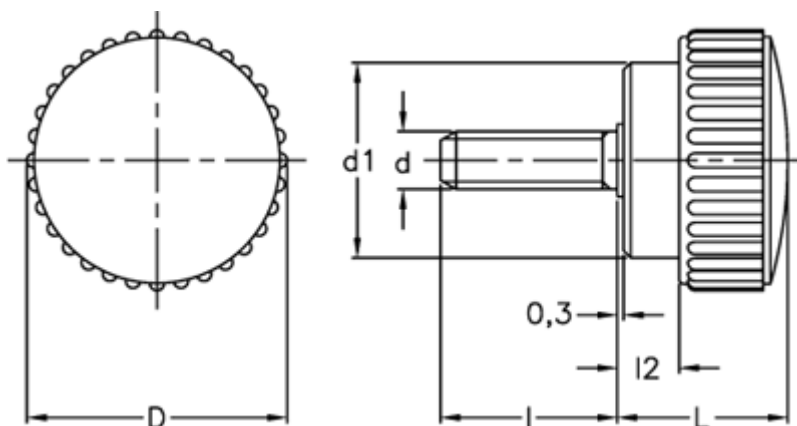

Varenummer: 2302002522
Beskrivelse: E+G Fingerskrue
B.193/30 p-M8x25

Mål

D = 31
d1 = 24
d 6g = M8
l = 25
L = 18
l2 = 6